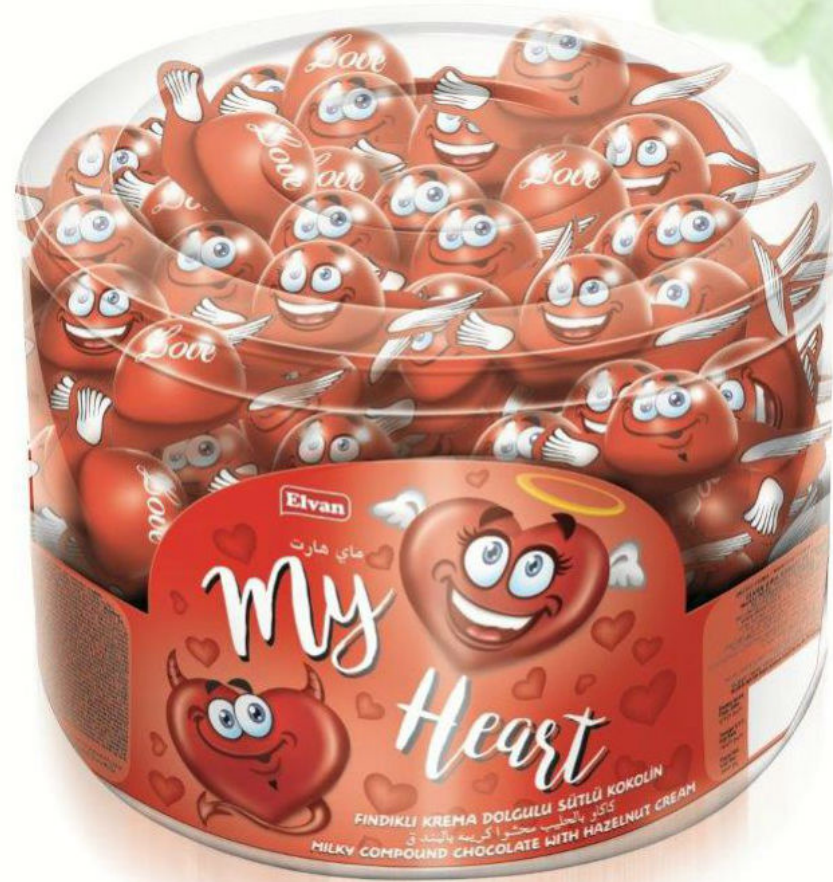

MY HEART

8 gr (100X8)